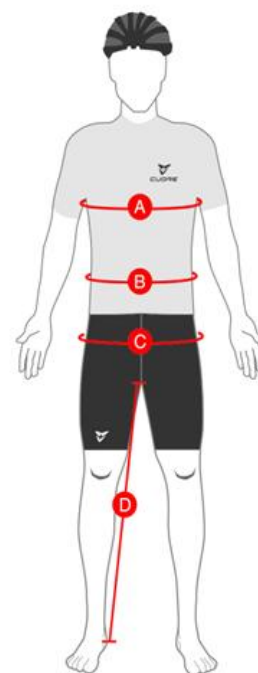

HERREN & UNISEX GRÖSSENTABELLE

EU	XS (44)	S (46)	M (48)	L (50)	XL (52)	XXL (54)	XXXL (56)
Brust (cm) A	< 90	91 – 96	96 – 101	101 – 106	106 – 111	111 – 117	> 118
Taille (cm) B	< 78	79 – 84	84 – 89	89 – 94	94 – 99	99 – 104	> 105
Hüfte (cm) C	< 88	89 – 94	94 – 98	98 – 102	102 – 107	107 – 112	> 118
Innenbeinlänge (cm) D	< 77	77 – 79	79 – 82	82 – 84	84 – 86	85 – 86	> 86
Körpergrösse (cm)	< 169	170 – 178	174 – 182	176 – 186	178 – 190	180 – 194	> 196
Gewicht (kg)	< 55	55 – 65	65 – 75	75 – 85	85 – 90	90 – 95	> 100

DAMEN GRÖSSENTABELLE

EU	XXS (34)	XS (36)	S (38)	M (40)	L (42)	XL (44)	XXL (46)
Brust (cm) A	< 80	81 – 85	85 – 89	89 – 94	94 – 99	99 – 104	> 105
Taille (cm) B	< 65	63 – 68	68 – 73	73 – 78	78 – 83	83 – 88	> 89
Hüfte (cm) C	< 83	84 – 89	89 – 94	94 – 98	98 – 103	103 – 108	> 109
Innenbeinlänge (cm) D	< 73	73 – 76	75 – 78	78 – 81	80 – 83	82 – 83	> 84
Körpergrösse (cm)	< 160	161 – 168	164 – 172	166 – 176	168 – 180	170 – 184	> 185
Gewicht (kg)	< 55	55 – 60	60 – 65	65 – 70	70 – 75	75 – 80	> 80

BRONZE MEN CYCLING SLEEVELESS SPORT VENT JERSEY		Fr. 109.00
Zip; Rückentasche mit Reissverschluss reflektierend		
BRONZE WOMEN CYCLING SLEEVELESS SPORT VENT JERSEY		Fr. 109.00
Zip; Rückentasche mit Reissverschluss reflektierend		
SILVER MEN CYCLING WIND SHIELD MESH VEST		Fr. 109.00
SILVER WOMEN CYCLING WIND SHIELD MESH VEST		Fr. 109.00
SILVER MEN CYCLING BIB SHORT		Fr. 175.00
Beinabschluss: AS Ribbon Tape		
Sitzpolster: MS2-Herren		
Grössen: XS-4XL		
SILVER WOMEN CYCLING SHORT		Fr. 165.00
Beinabschluss: AS Ribbon Tape		
Sitzpolster: WS1-Damen		
Grössen: XS-3XL		