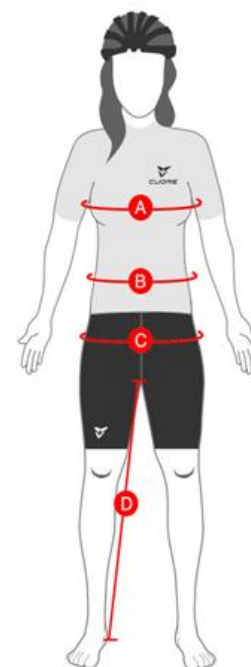

HERREN & UNISEX GRÖSSENTABELLE

EU	XS (44)	S (46)	M (48)	L (50)	XL (52)	XXL (54)	XXXL (56)
Brust (cm) A	< 90	91 – 96	96 – 101	101 – 106	106 – 111	111 – 117	> 118
Taille (cm) B	< 78	79 – 84	84 – 89	89 – 94	94 – 99	99 – 104	> 105
Hüfte (cm) C	< 88	89 – 94	94 – 98	98 – 102	102 – 107	107 – 112	> 118
Innenbeinlänge (cm) D	< 77	77 – 79	79 – 82	82 – 84	84 – 86	85 – 86	> 86
Körpergrösse (cm)	< 169	170 – 178	174 – 182	176 – 186	178 – 190	180 – 194	> 196
Gewicht (kg)	< 55	55 – 65	65 – 75	75 – 85	85 – 90	90 – 95	> 100

DAMEN GRÖSSENTABELLE

EU	XXS (34)	XS (36)	S (38)	M (40)	L (42)	XL (44)	XXL (46)
Brust (cm) A	< 80	81 – 85	85 – 89	89 – 94	94 – 99	99 – 104	> 105
Taille (cm) B	< 65	63 – 68	68 – 73	73 – 78	78 – 83	83 – 88	> 89
Hüfte (cm) C	< 83	84 – 89	89 – 94	94 – 98	98 – 103	103 – 108	> 109
Innenbeinlänge (cm) D	< 73	73 – 76	75 – 78	78 – 81	80 – 83	82 – 83	> 84
Körpergrösse (cm)	< 160	161 – 168	164 – 172	166 – 176	168 – 180	170 – 184	> 185
Gewicht (kg)	< 55	55 – 60	60 – 65	65 – 70	70 – 75	75 – 80	> 80

BRONZE MEN CYCLING SLEEVELESS SPORT VENT JERSEY		Fr. 109.00
Zip; Rückentasche mit Reissverschluss reflektierend		
BRONZE WOMEN CYCLING SLEEVELESS SPORT VENT JERSEY		Fr. 109.00
Zip; Rückentasche mit Reissverschluss reflektierend		
SILVER MEN CYCLING WIND SHIELD MESH VEST		Fr. 109.00
SILVER WOMEN CYCLING WIND SHIELD MESH VEST		Fr. 109.00
SILVER MEN CYCLING BIB SHORT		Fr. 175.00
Beinabschluss: AS Ribbon Tape		
Sitzpolster: MS2-Herren		
Grössen: XS-4XL		
SILVER WOMEN CYCLING SHORT		Fr. 165.00
Beinabschluss: AS Ribbon Tape		
Sitzpolster: WS1-Damen		
Grössen: XS-3XL		